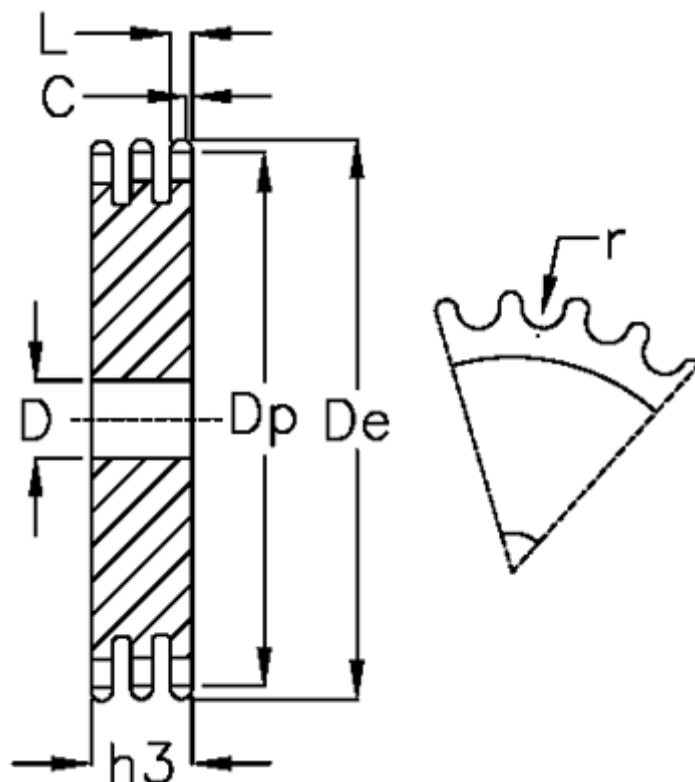

Varenummer: 616023008008
Beskrivelse: Pladehjul 16 B-3 Z=8 triplex

Mål

Antal tænder	= 8
C	= 3
D	= 20
De	= 77
Dp	= 66.37
For kædebetegnelse	= 16 B-3
For kæde størrelse	= 1 tomme x 17,02 mm
h3	= 79.6

L = 15.8
r = 15.88